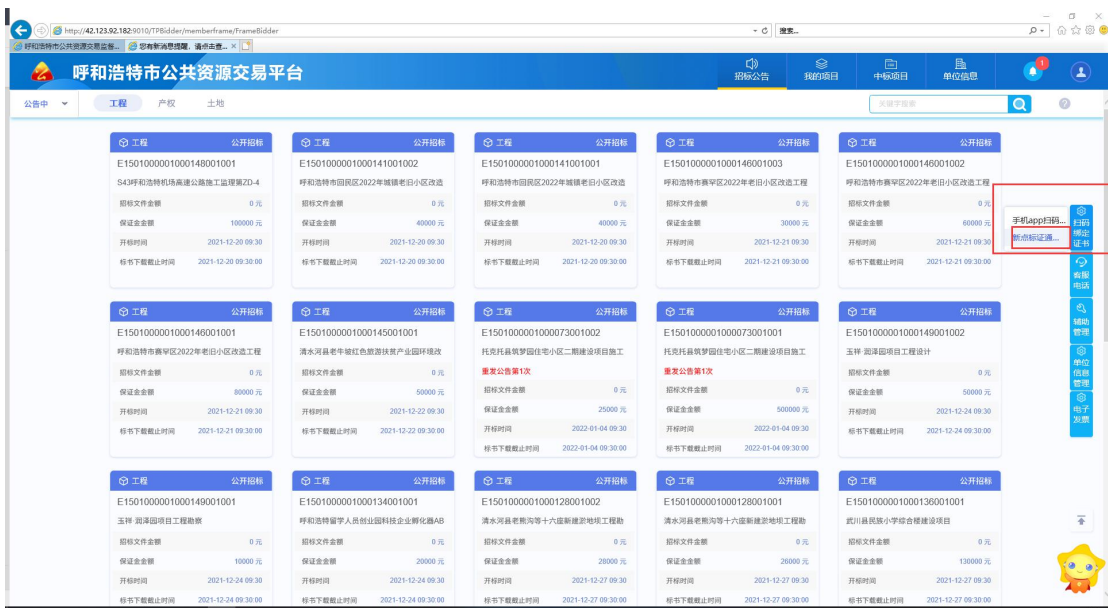

一、系统前期准备

注：请仔细阅读《交易平台-系统配置操作手册》[点击跳转](#)

二、标证通激活（有实体 CA 锁）

前置条件：

- 1、有实体 CA 锁并且已经使用 CA 锁完成了 CA 互认激活及诚信入库操作；
- 2、完成呼和浩特市公共资源交易平台标证通证书申请

操作方式:

1、使用 CA 锁登录呼和浩特市公共资源交易平台

2、登录后点击右侧扫码绑定证书，选择新点标证通

3、弹出提示窗口，点击按钮:

4、弹出扫码绑定页面，使用标证通 APP 扫码绑定证书；

5、绑定完成后即可使用标证通扫码登录呼和浩特市公共资源交易平台；

三、标证通激活（无实体 CA 锁）

前置条件：

- 1、完成呼和浩特市公共资源交易平台标证通证书申请；
- 2、已在内蒙古自治区主体库进行激活及注册；

操作方式：

- 1、使用标证通 APP 直接扫码会员端登录二维码：