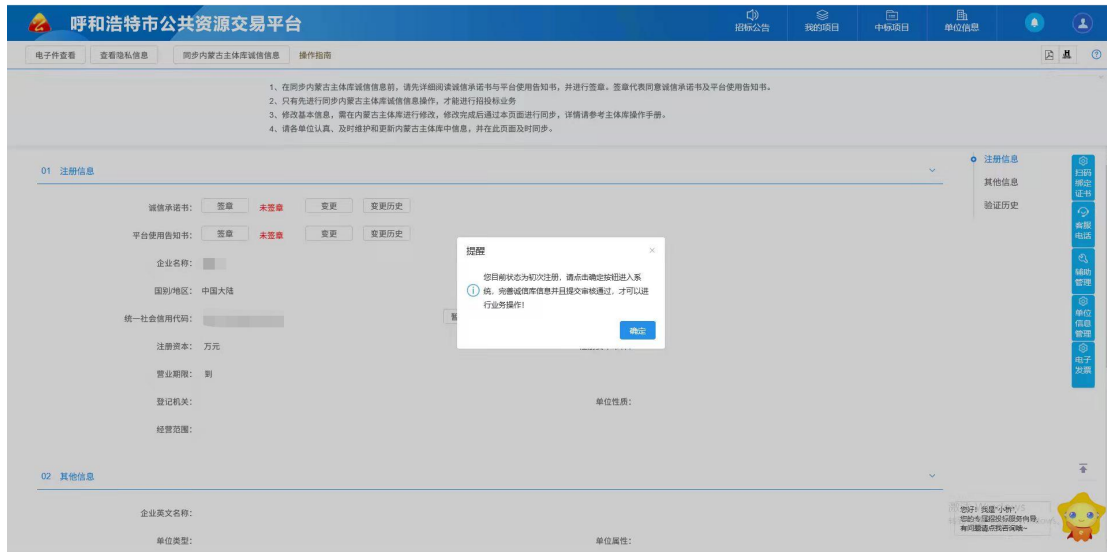

3、弹出提示窗口，点击按钮:

4、弹出扫码绑定页面，使用标证通 APP 扫码绑定证书；

5、绑定完成后即可使用标证通扫码登录呼和浩特市公共资源交易平台；

三、标证通激活（无实体 CA 锁）

前置条件：

- 1、完成呼和浩特市公共资源交易平台标证通证书申请；
- 2、已在内蒙古自治区主体库进行激活及注册；

操作方式：

- 1、使用标证通 APP 直接扫码会员端登录二维码：

- 2、弹出交易平台自助注册及激活页面，选择用户类型及地区，点击立即注册；

- 3、注册完成后系统自动跳转到呼和浩特市公共资源交易平台

4、点击确定系统自动进入基本信息编辑页面，对诚信承诺书及平台使用告知书进行签章，点击同步内蒙古主体信息库按钮同步诚信库信息；

注：

1、诚信库信息维护只能通过同步内蒙古主体信息库来完成，如果新注册企业需前往自治区主体信息库自行进行注册并维护企业信息；

2、如果企业之前已经 CA 锁登录过内蒙古主体信息库，则企业还需使用原 CA 锁登录内蒙古主体信息库；